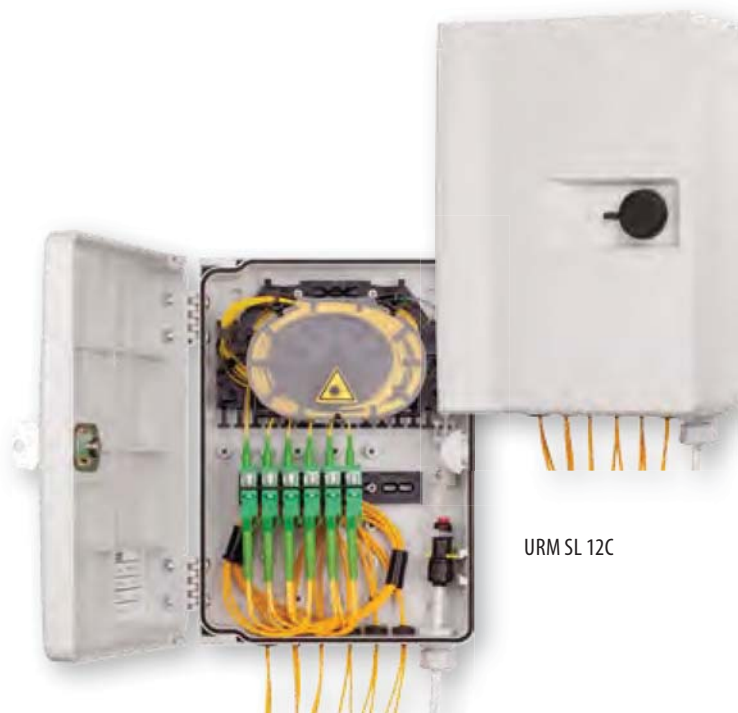

URM SL 12C URM SL 12C M

WALL-MOUNTED OPTICAL DISTRIBUTION BOX
OPTICKÝ NÁSTĚNNÝ ROZVADEČ

EN The URM SL 12C / SL 12C M optical distribution box is designed for the placement of 12 optical connectors indoor and outdoor. The distribution box may be complemented by a bracket, which enables it to be post-mounted.

- ▶ Maximum capacity is 12× LC (plastic holder) or possibility to install an aluminium adapter holder for 12× SC simplex
- ▶ Integrated fibre management + 1× KM3 splice tray for the placement of optical splices
- ▶ 1× PG bushing for input cable
- ▶ 6× Dividable rubber bushing 2× 1–3 mm
- ▶ Use for fibers G.657 a,b
- ▶ Lockable door

CZ Optický rozvaděč URM SL 12C / SL 12C M je určen k uložení max. 12 optických konektorů ve vnitřním i venkovním prostředí. Rozvaděč lze doplnit držákem, který umožňuje instalaci na sloup.

- ▶ Maximální kapacita 12× LC (plastový držák) nebo možnosti instalace hliníkového adaptérového držáku pro 12× SC simplex
- ▶ Integrovaný vláknový management + 1× kazeta KM3 pro uložení optických svárů
- ▶ 1× PG průchodka pro vstupní kabel
- ▶ 6× Pryžová dělená průchodka 2× 1–3 mm
- ▶ Použití pro vlákna G.657 a,b
- ▶ Uzamykatelné dveře

Bushings	1× PG 9; 6× Dividable rubber bushing 2× 1–3 mm
Coverage degree	IP 54 to EN 60529
Self-extinguishing degree	V0 to UL 94
Impact protection degree	IK 10 to EN 50102
Solar radiation (UV)	EN 60068-2-5
Change of temperature	-40 °C/+70 °C according to EN 60068-2-14
Colour	Light grey RAL 7035
Material – distribution box	PC/ABS
Material – bushings	PA6, TPV
Dimensions	154 × 235 × 68 mm
Weight	0.7 kg / 0.8 kg