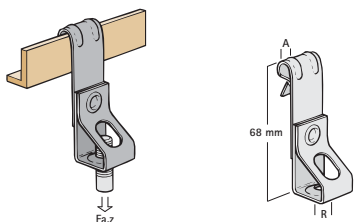

Britclips® Vertical Flange Threaded Rod Hangers

Part No.	Code	A (mm)	R (mm)	Fa,z (N)
EP57420605	VF1-6MT	1 - 5	M6	650
EP57420805	VF1-8MT	1 - 5	M8	700
EP57421005	VF1-10MT	1 - 5	M10	720
EM57421105	VF1-12P	1 - 5	Ø 11.0	720
EM57420607	VF2-6MT	5 - 7	M6	650
EM57420807	VF2-8MT	5 - 7	M8	700
EM57421007	VF2-10MT	5 - 7	M10	720