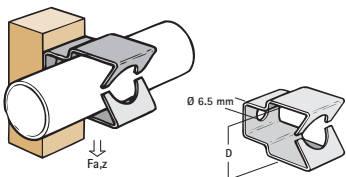

Britclips® Snap-In Conduit Clip

Part No.	Code	D (mm)	Fa,z (N)
EM59142000	CC500	20	110
EM59142500	CC750	25	110