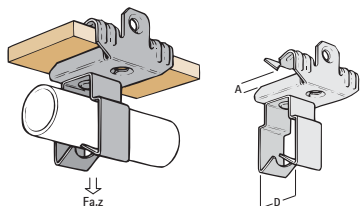

Britclips® Universal Beam Clips / Conduit Combination

Part No.	Code	D (mm)	A (mm)	Fa,z (N)
EM51132007	50H2-4	20	3.0 - 7.0	110
EM51132507	75H2-4	25	3.0 - 7.0	110
EM51132013	50H5-8	20	8.0 - 12.5	110
EM51132513	75H5-8	25	8.0 - 12.5	110
EM51132020	50H9-12	20	14.0 - 20.0	110
EM51132520	75H9-12	25	14.0 - 20.0	110