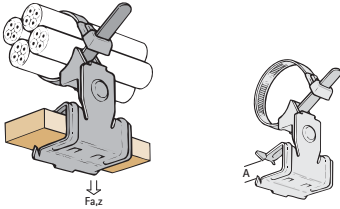

Cable Tie Fixings

Britclips® Beam Clips / Cable Tie

Part No.	Code	A (mm)	Length Tie (mm)	Fa,z (N)
EM50330204	BCCT12-10	2 - 4	292	220
EM50330109	BCCT25-5.5	5 - 9	160	220
EM50330209	BCCT25-10	5 - 9	292	220
EM50330116	BCCT50-5.5	10 - 16	160	220
EM50330216	BCCT50-10	10 - 16	292	220
EM50330120	BCCT75-5.5	17 - 20	160	220
EM50330220	BCCT75-10	17 - 20	292	220
EM50330230	BCCT100-10	23-30	292	220