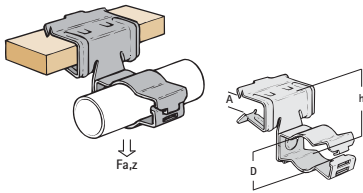

### Britclips® Cable Run Clips

Part No.	Code	A (mm)	D (mm)
EP52020704	CR26	2 - 4	6.0 - 7.0
EP52020904	CR27	2 - 4	7.0 - 9.0
EP52021104	CR210	2 - 4	10.0 - 11.0
EP52021404	CR212	2 - 4	12.0 - 14.0
EP52021804	CR215	2 - 4	15.0 - 18.0
EP52022404	CR219	2 - 4	19.0 - 24.0
EP52023004	CR225	2 - 4	25.0 - 30.0
EP52020707	CR46	4 - 7	6.0 - 7.0
EP52020907	CR47	4 - 7	7.0 - 9.0
EP52021107	CR410	4 - 7	10.0 - 11.0
EP52021407	CR412	4 - 7	12.0 - 14.0
EP52021807	CR415	4 - 7	15.0 - 18.0
EP52022407	CR419	4 - 7	19.0 - 24.0
EP52023007	CR425	4 - 7	25.0 - 30.0
EP52020712	CR86	8 - 12	6.0 - 7.0
EP52020912	CR87	8 - 12	7.0 - 9.0
EP52021112	CR810	8 - 12	10.0 - 11.0
EP52021412	CR812	8 - 12	12.0 - 14.0
EP52021812	CR815	8 - 12	15.0 - 18.0
EP52022412	CR819	8 - 12	19.0 - 24.0
EP52023012	CR825	8 - 12	25.0 - 30.0

## Britclips® Beam Clips / Locking Unit Combinations

Part No.	Code	A (mm)	D (mm)	H (mm)	Fa,z (N)
EM50122404	BLCC12-50	2 - 4	20 - 22	16	450
EM50122604	BLCC12-75	2 - 4	23 - 25	16	450
EM50122504	BLCC12-575	2 - 4	20 - 25	16	450
EM50122409	BLCC25-50	5 - 9	20 - 22	16	250
EM50122609	BLCC25-75	5 - 9	23 - 25	16	450
EM50122509	BLCC25-575	5 - 9	20 - 25	16	450
EM50123209	BLCC25-100	5 - 9	26 - 32	16	450
EM50122416	BLCC50-50	10 - 16	20 - 22	30	450
EM50122616	BLCC50-75	10 - 16	23 - 25	30	450
EM50122516	BLCC50-575	10 - 16	20 - 25	30	450
EM50123216	BLCC50-100	10 - 16	26 - 32	30	450
EM50122420	BLCC75-50	17 - 20	20 - 22	32	450
EM50122620	BLCC75-75	17 - 20	23 - 25	32	450
EM50122520	BLCC75-575	17 - 20	20 - 25	32	450
EM50123220	BLCC75-100	17 - 20	26 - 32	32	450