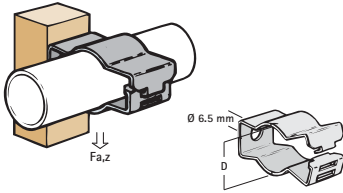

Britclips® Locking Conduit Clips

Part No.	Code	D (mm)	Fa,z (N)
EM59121700	HLCC25	11 - 17	250
EM59122400	HLCC50	20 - 22	450
EM59122500	HLCC575	18 - 24	450